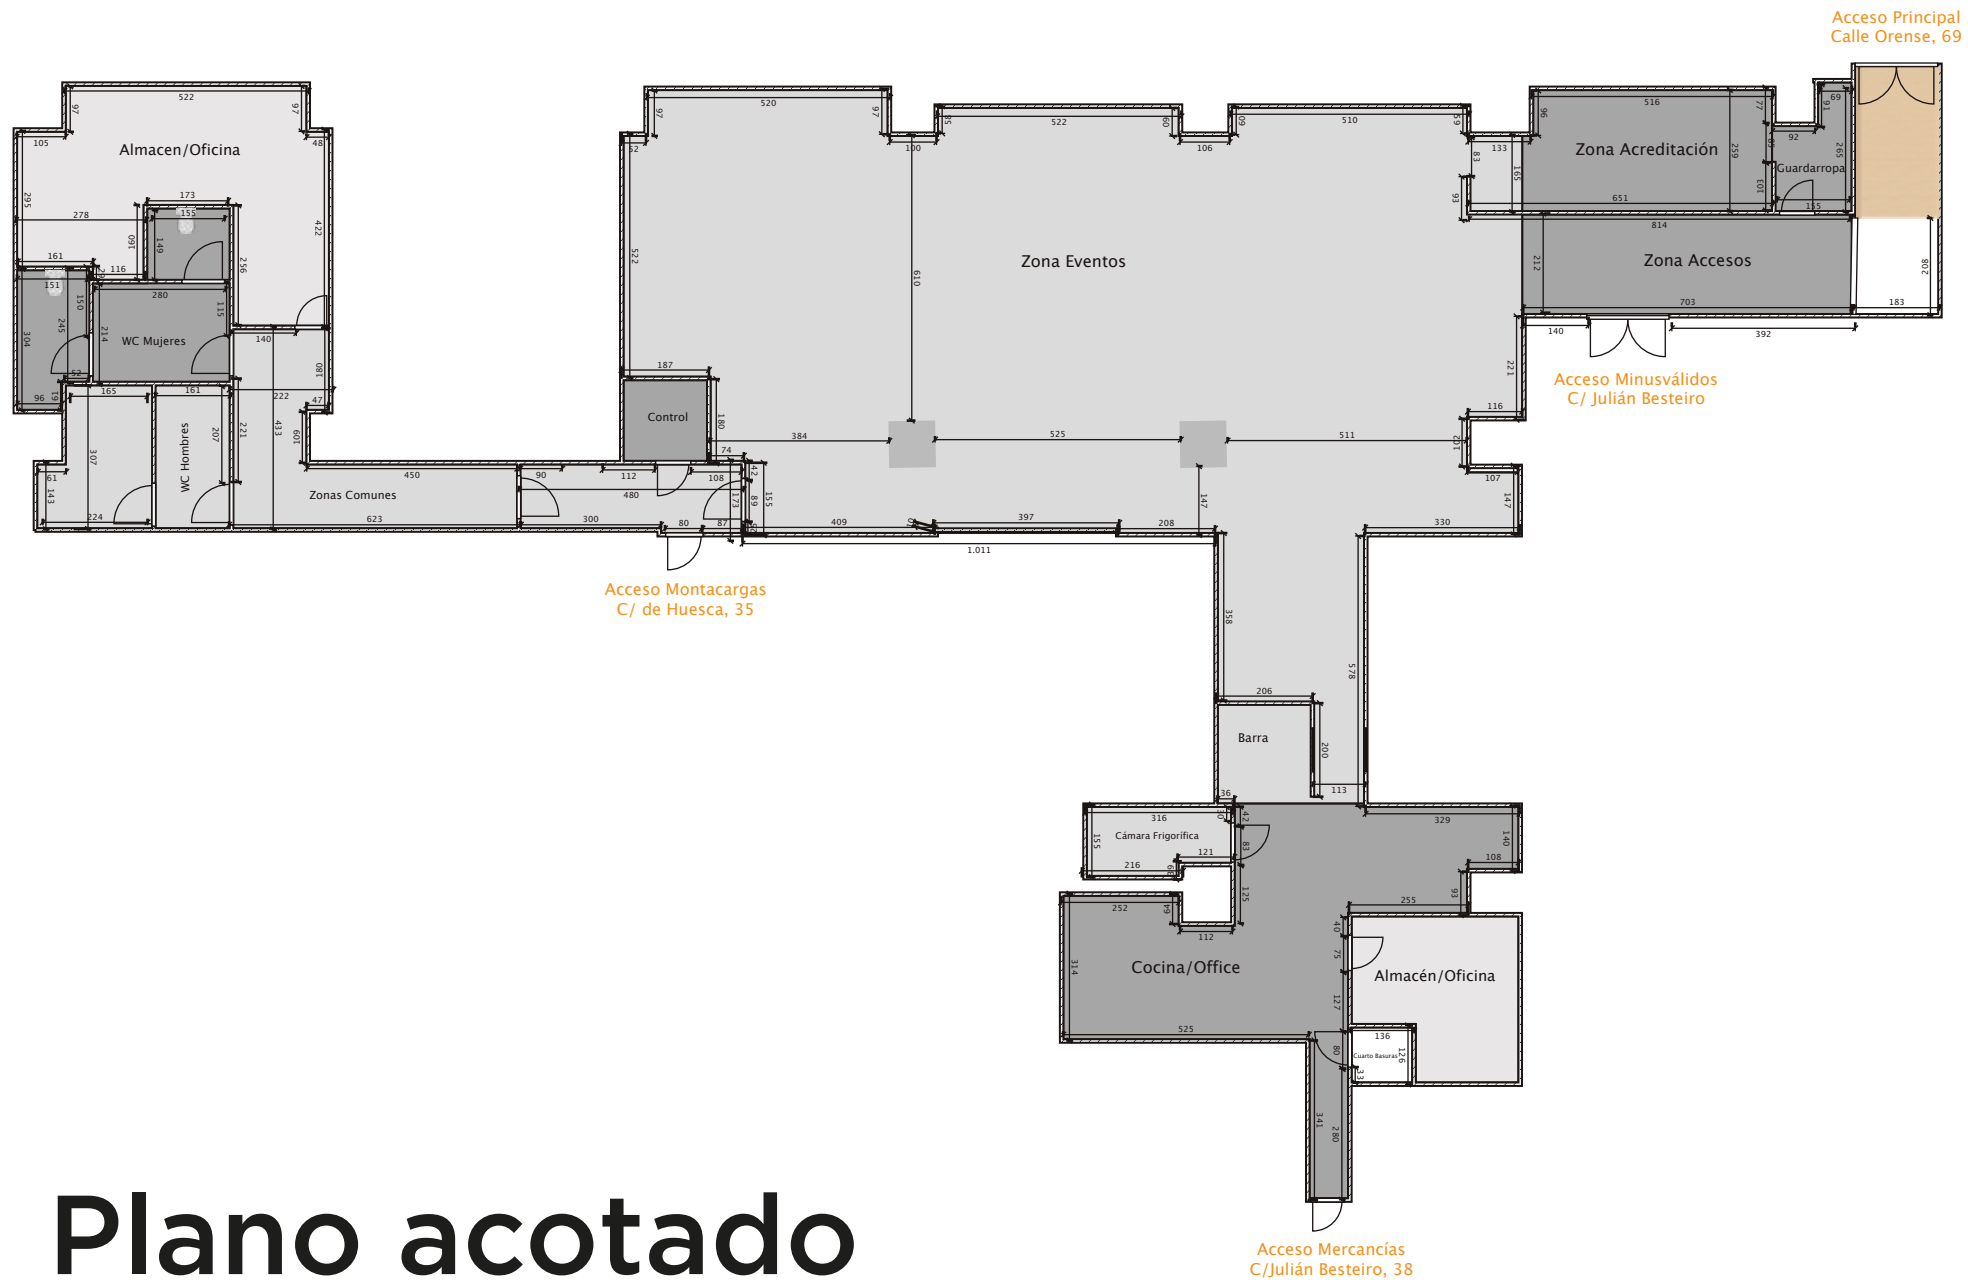

Plano acotado